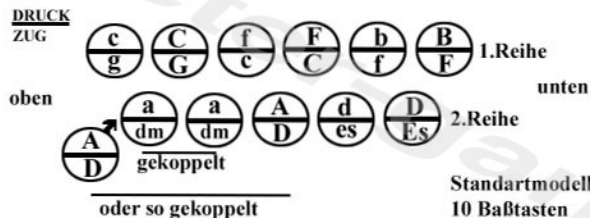

Klangtabelle für 3 reihiges Modell Diskantseite C - F - B

Standartmodell 3 reihig, 30 Melodietasten, 10 Baßtasten

Baßseite

Großbuchstabe entspricht Grundbaß
Kleinbuchstabe entspricht Akkord

Harmonie-Buchstaben -
Bezeichnung der tatsächlich
erklingenden Töne und Akkorde