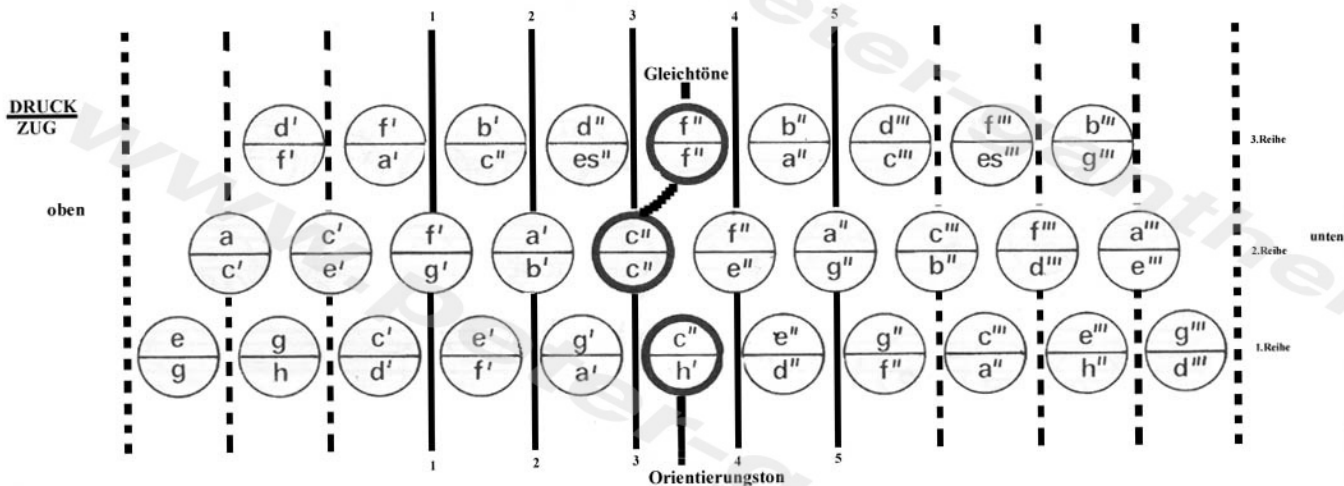

Klangtabelle für 3 reihiges Modell Diskantseite C - F - B

Standartmodell 3 reihig, 30 Melodietasten, 10 Baßtasten

Baßseite

Großbuchstabe entspricht Grundbaß
Kleinbuchstabe entspricht Akkord

Harmonie-Buchstaben -
Bezeichnung der tatsächlich
erklingenden Töne und Akkorde